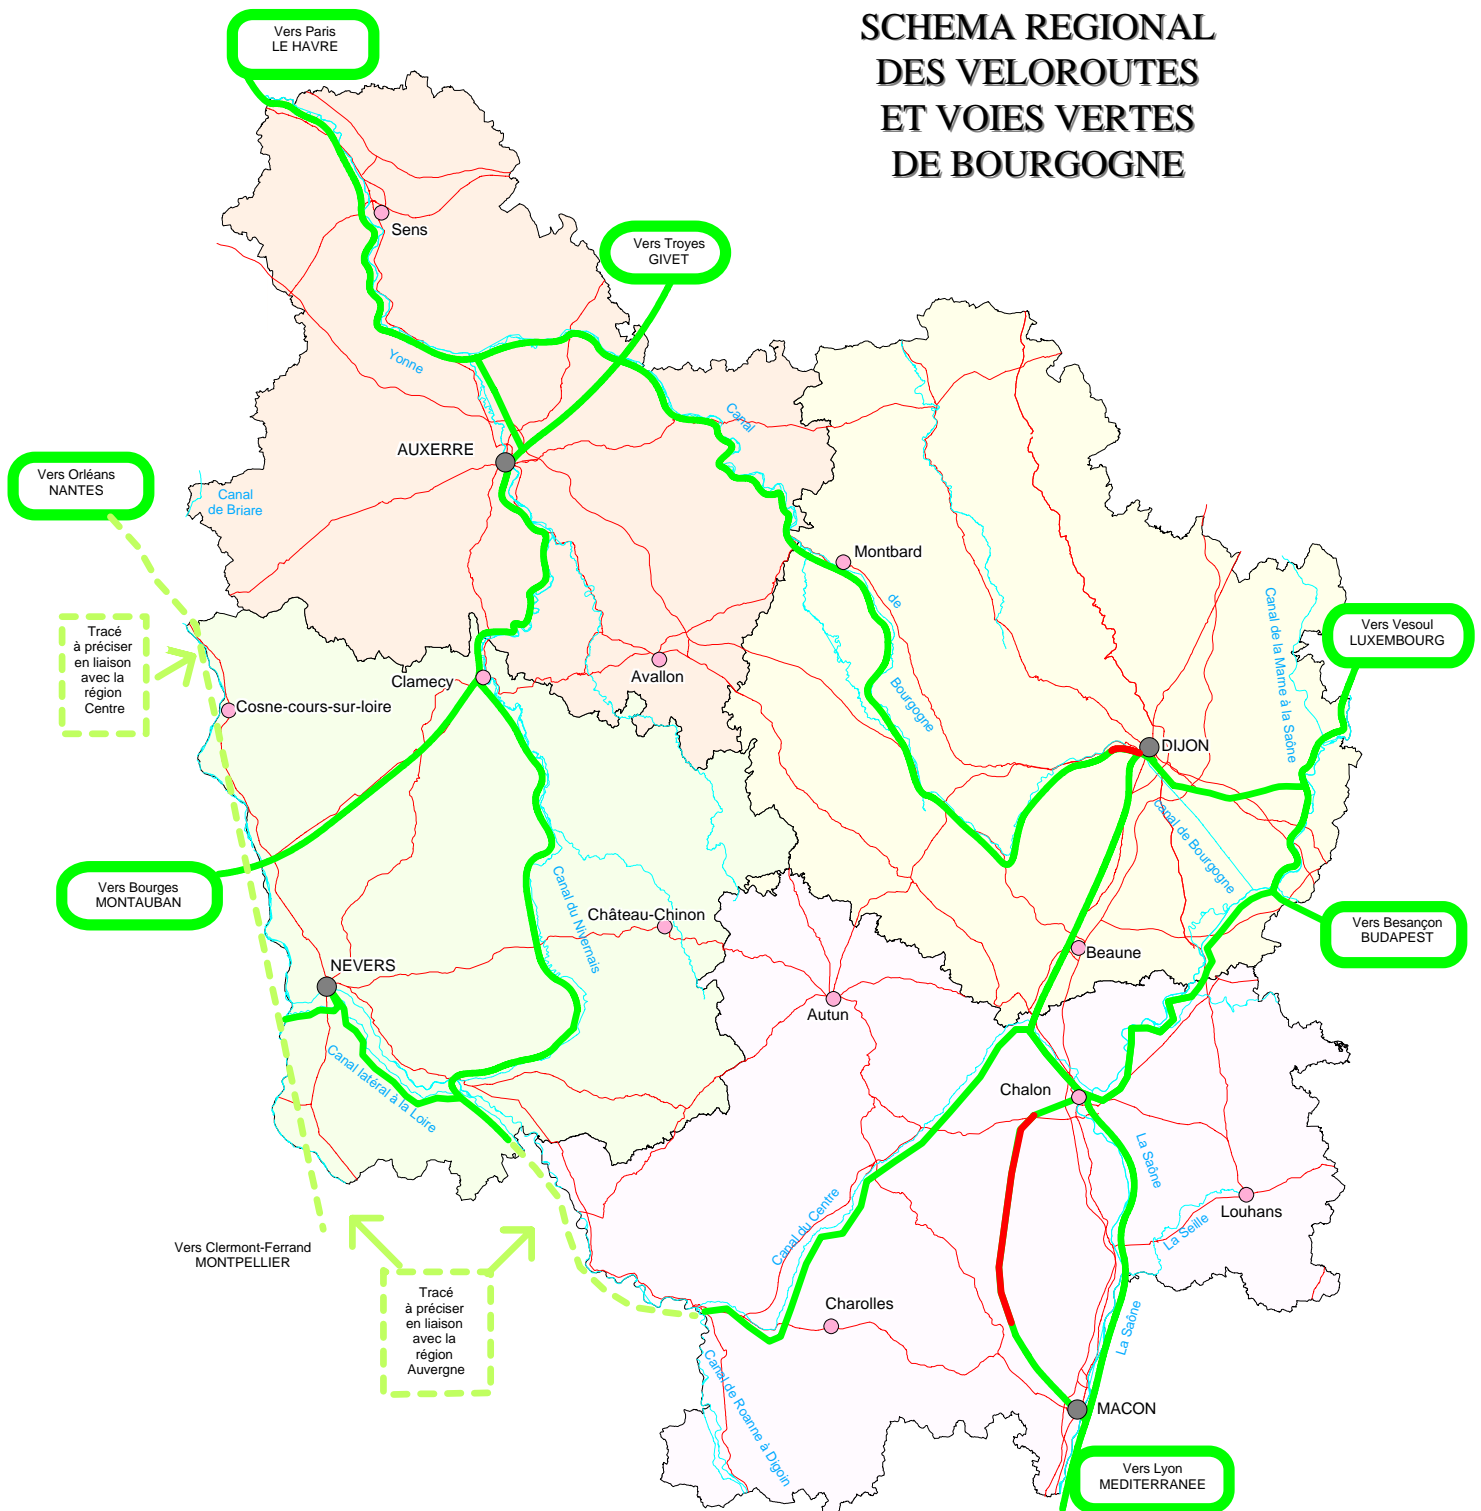

SCHEMA REGIONAL DES VELOROUTES ET VOIES VERTES DE BOURGOGNE

LEGENDE	
	Projets de véloroutes et voies vertes d'intérêt régional
	Réalisé au 31.12.99
	Projets interrégionaux

FEVRIER 2000